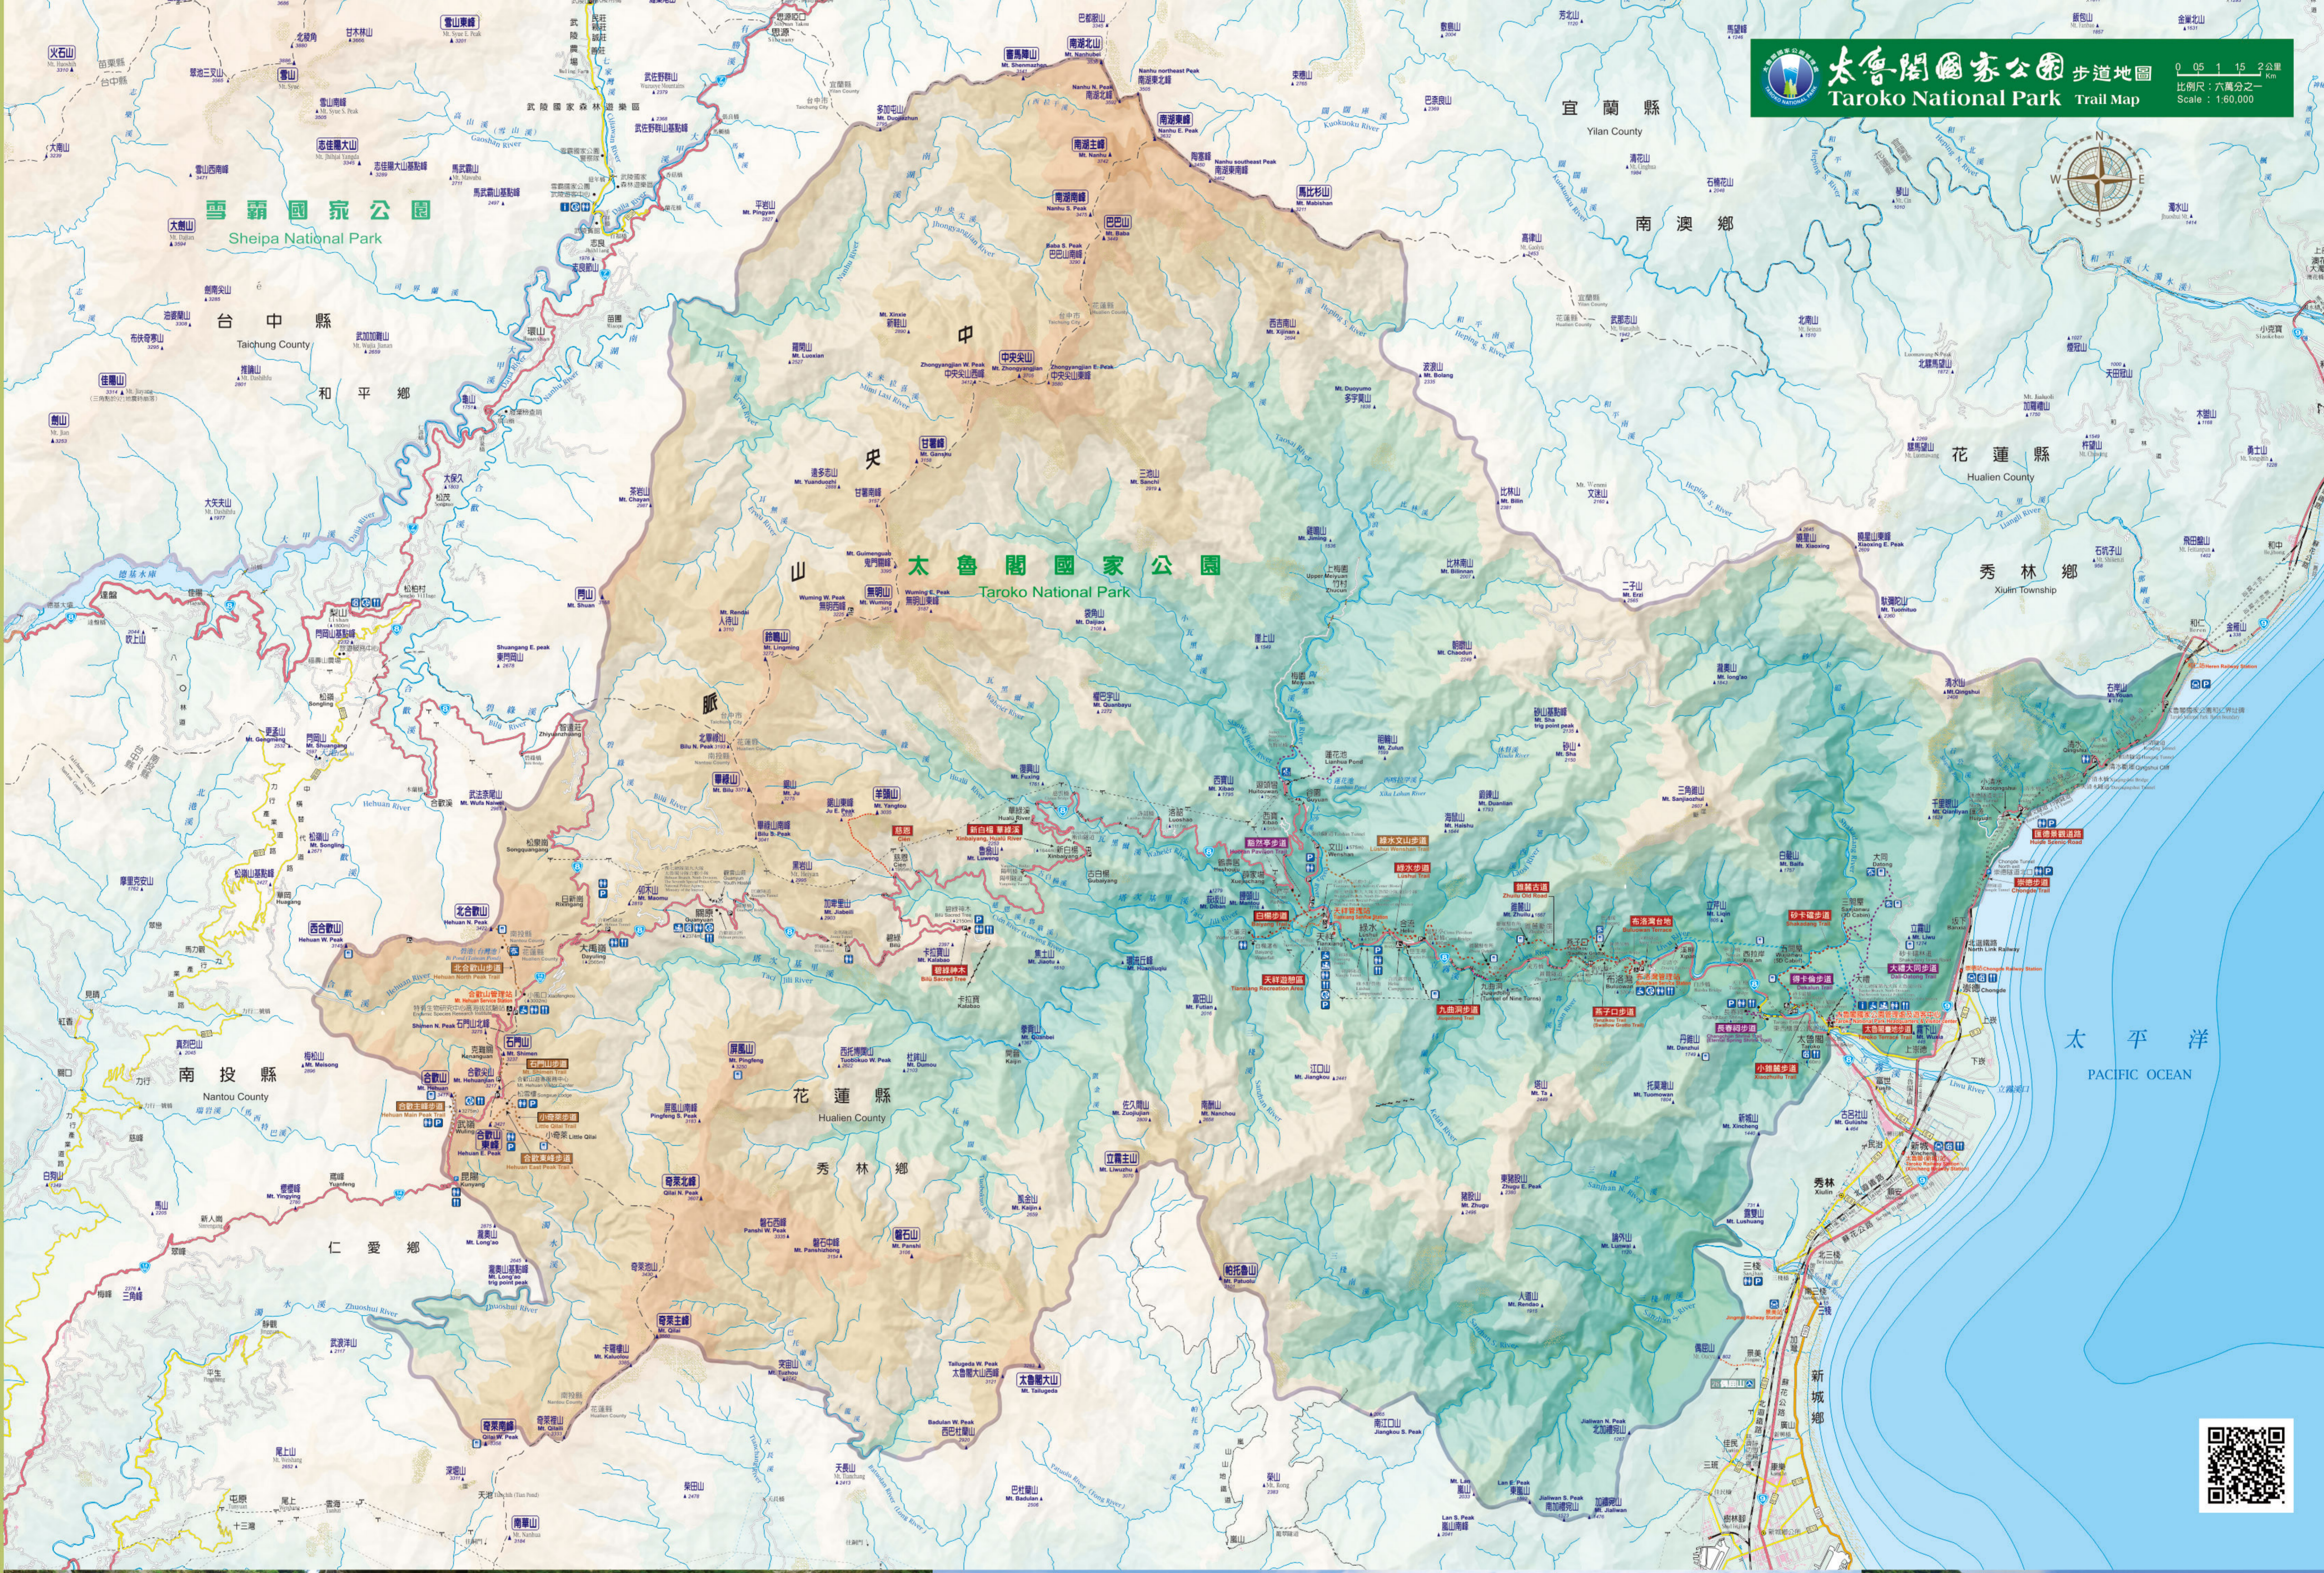

Hehuan North Peak

Bilu Sacred Tree

Baiyang Trail

Lushui Trail

Jiudong, Taroko Gorge

Hehuan East Peak

Guanyuan

Xibao

Tianxiang

Cimu Bridge

太魯閣國家公園 步道地圖
Taroko National Park Trail Map
0 0.5 1 1.5 2 公里
比例尺：八萬分之一
Scale: 1:80,000

Yanzikou, Taroko Gorge

Eternal Spring Shrine

Daili and Datong Villages

Taroko Visitor Center

Huidai Trail, Qingshui Cliffs

Zhuiliu Old Road

Buluowan

Shakadang Trail

Xiaozhuiliu Trail

Taroko Arch Gate

太魯閣國家公園
東西橫貫公路入口